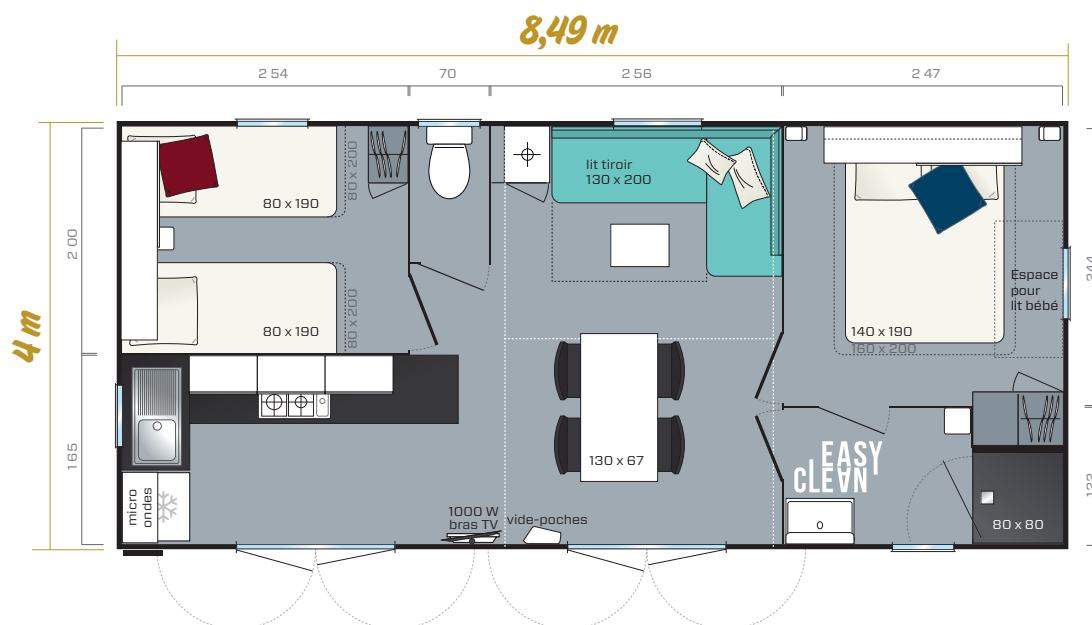

RIVIERA SUITE

2019

2 chambres
4 à 6 couchages
30,50 m²
8,49 x 4 m

Le Riviera Suite est présenté en 4 faces Blanc
Dimensions hors tout. Surface plancher intérieur murs. Hauteur 3,54 m

Le grand modèle 2 Chambres avec sa cuisine d'été donnant directement sur l'extérieur et sa vaste suite parentale.

- ✦ 2 ouvertures doubles vantaux en façade avant
- ✦ 1 chambre parentale avec accès direct à la salle d'eau
- ✦ 1 pièce de vie spacieuse et lumineuse avec des espaces bien distincts : cuisine, séjour, salon

La cuisine

- Caisson pour micro-ondes
- Casseroles 3 tiroirs
- Plaque gaz 4 feux, blanche
- Réfrigérateur-congélateur classe A+, 2 portes 204L blanc
- Store enrouleur

La chambre parents

- Accès direct à la salle d'eau
- Étagère en tête de lit surmontée d'un meuble pont avec porte coulissante
- Liseuses orientables avec interrupteur intégré
- 2 chevets métalliques suspendus
- Grande penderie hôtelière
- Sommier 18 lattes avec pieds surelevés et matelas mousse HR 35kg/m³
- Rideau occultant

- Salle d'eau Easy Clean facile à nettoyer et conçue pour durer.
- Bac de douche 80x80 cm au toucher soyeux avec seuil extra plat
- Meuble vasque suspendu avec porte-serviettes et étagère intégrés
- Étagère d'angle au design moderne
- Fenêtre avec vitrage de courtoisie dépoli pour une intimité optimale
- WC avec chasse d'eau double débit 3/6 litres