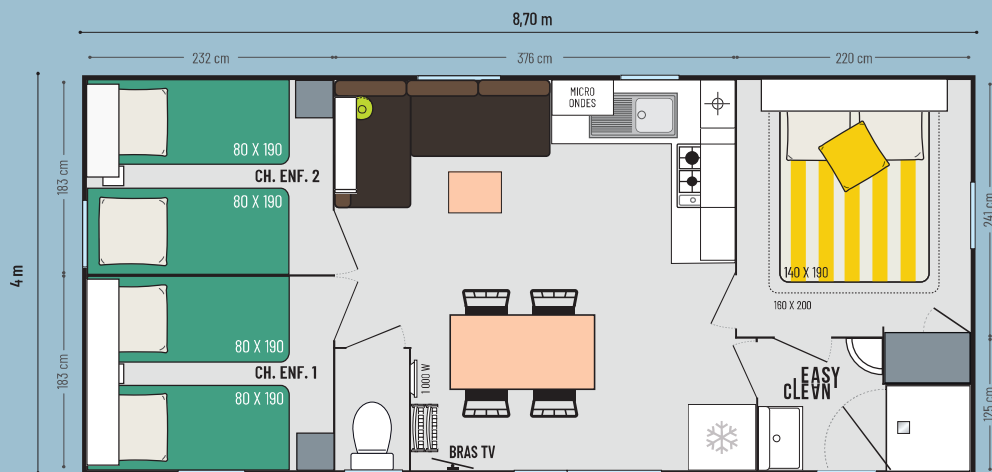

Le Super Cordélia est présenté en bardage Eucalyptus en façade avant.

30,50 m²*

6 couchages

8,70 x 4,00 m

1 salle d'eau

Les TOP options

Combistore occultant moustiquaire.

Couchage d'appoint dans le canapé pour 2 personnes supplémentaires.

Lit de 160 x 200 cm dans la chambre parents sans entraver la circulation.

* Dimensions hors tout. Surface plancher intérieur murs. Hauteur 3,45 m

modèle 3 CH

SUPER CORDÉLIA

PREMIER 3CH. AVEC
UNE SUITE PARENTALE

Les points forts

- + Volume de la pièce de vie impressionnant
- + Espace séjour, salon et cuisine bien distincts
- + Accès à la salle d'eau depuis la suite parentale

La cuisine

- Caisson pour micro-ondes
- Casseroles grande capacité
- Étagère en métal laqué
- Plaque gaz 4 feux, blanche
- Réfrigérateur/congélateur classe A+, 2 portes 207 L, blanc
- Store enrouleur

La salle d'eau & WC

- Salle d'eau Easy Clean facile à nettoyer et conçue pour durer.
- Bac de douche 80 x 80 cm au toucher soyeux avec seuil extra plat
- Porte de douche et fenêtre en verre dépoli pour plus d'intimité
- Meuble vasque suspendu avec porte-serviettes et étagère intégrés
- Étagères
- WC avec chasse d'eau double débit 3/6 litres